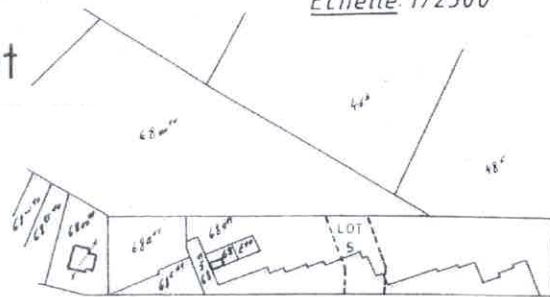

Province de HAINAUT

Commune de Chapelle-lez-Herlaimont
ex. Godarville

Situation cadastrale. 2^{ème} Div. Sec. A
Echelle: 1/2500

annee de l'an 21780 -
Situation géographique. Echelle: 1/10000

LOT 5

superficie
mesurée
801 m²

La Receveur

Rousselle
Rousselle

Liste de coordonnées

35	310,84	199,41	38	323,34	150,78
36	329,30	191,66	39	304,88	158,53
37	329,17	164,66	40	310,71	172,41

Le LOT 5 limité au plan par les points 35-36-37-38-39 et 40 a une contenance mesurée de 801 m². Ce lot est cadastré Chapelle-lez-Herlaimont 2ème Division Section A n°68C11 partie et 68F11 partie.